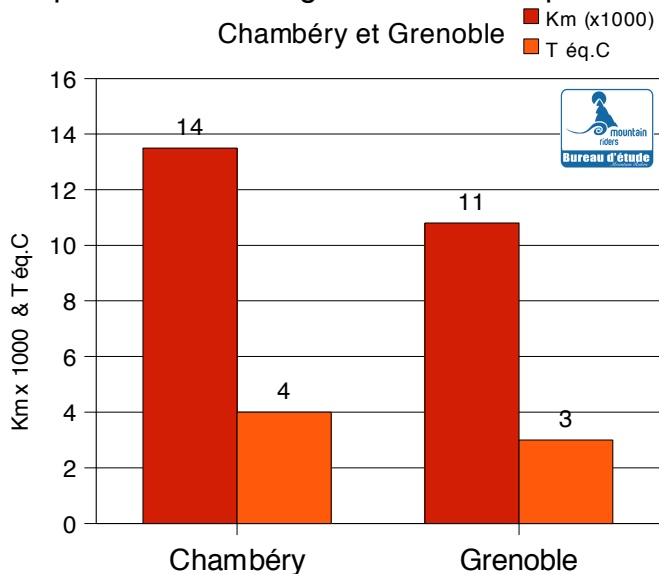

Impact d'un déménagement sur les déplacements

Les objectifs de l'association sont clairs : en accord avec le protocole de Kyoto et le Facteur 4, elle veut réduire ses émissions **d'ici 2020 d'au moins 20 % de gaz à effet de serre.**

Un déménagement à Chambéry permettrait d'économiser environ 10% des émissions totales de l'association, contre 8% pour Grenoble.