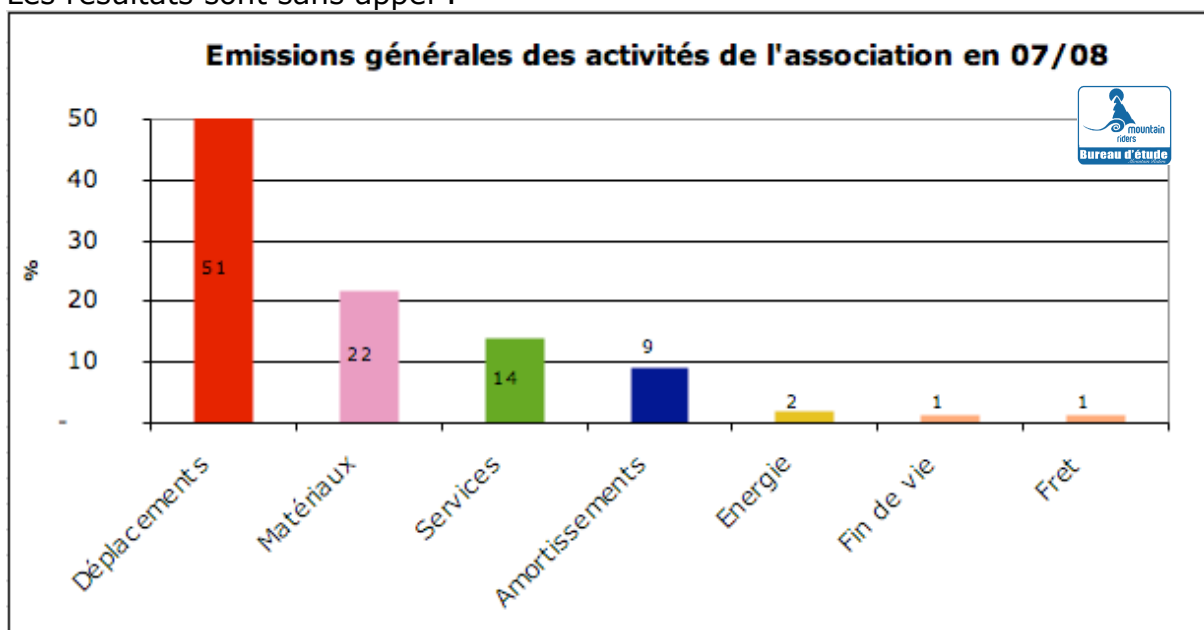

Les résultats sont sans appel :